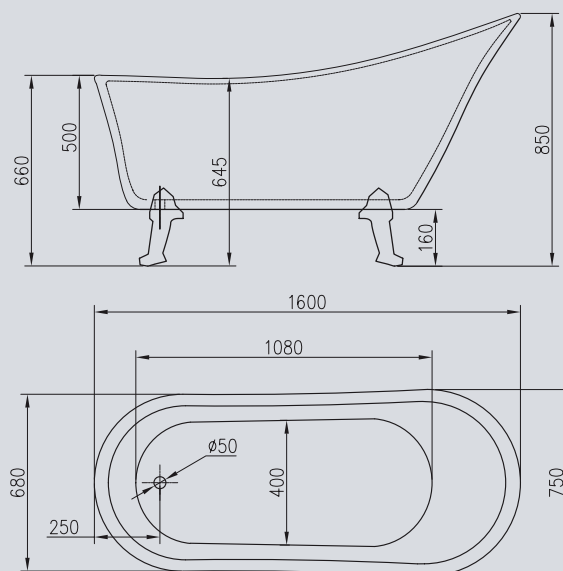

CRETA_VSAC011160

VASCA DA DESIGN IN ACRILICO

CARATTERISTICHE

- > VASCA DA CENTRO STANZA
- > MATERIALE: ACRILICO BIANCO
- > PIEDINI IN METALLO CROMATO
- > COMPLETO DI SCARICO ESTERNO CROMATO LUCIDO
- > FORO CON TROPPOPIENO TONDO

ESCLUSO DI RUBINETTERIA

ARTICOLO

DIMENSIONI
(cm)

> CRETA_VSAC011160

160 x 75 x 84