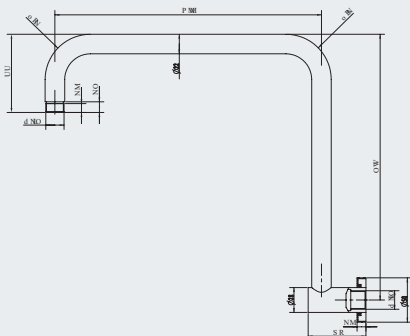

BRAVT25400C

BRACCIO DOCCIA ANGOLARE TONDO IN OTTONE CROMATO

ix-BOX
SHOWER

CARATTERISTICHE

BRASS

> DIMENSIONI

300 x 299 x 65 mm

ARTICOLO

DIMENSIONI
(mm)

> BRAVT25400C

300 x 299 x 65 mm

BRAVQ455330C

BRACCIO DOCCIA ANGOLARE QUADRATO IN OTTONE CROMATO

CARATTERISTICHE

BRASS

> DIMENSIONI

366 x 316 x 59 mm

ARTICOLO

DIMENSIONI
(mm)

> BRAVQ455330C

366 x 316 x 59 mm