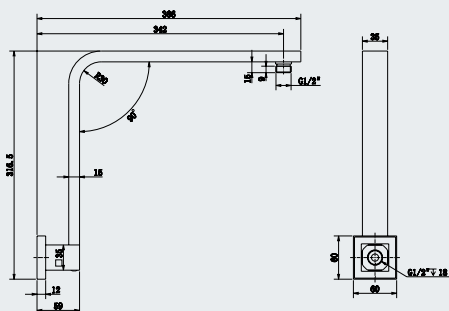

BRAVT25400C

BRACCIO DOCCIA ANGOLARE TONDO IN OTTONE CROMATO

ix-BOX
SHOWER

CARATTERISTICHE

BRASS

> DIMENSIONI

300 x 299 x 65 mm

ARTICOLO

DIMENSIONI
(mm)

> BRAVT25400C

300 x 299 x 65 mm

BRAVQ455330C

BRACCIO DOCCIA ANGOLARE QUADRATO IN OTTONE CROMATO

CARATTERISTICHE

BRASS

> DIMENSIONI

366 x 316 x 59 mm

ARTICOLO

DIMENSIONI
(mm)

> BRAVQ455330C

366 x 316 x 59 mm